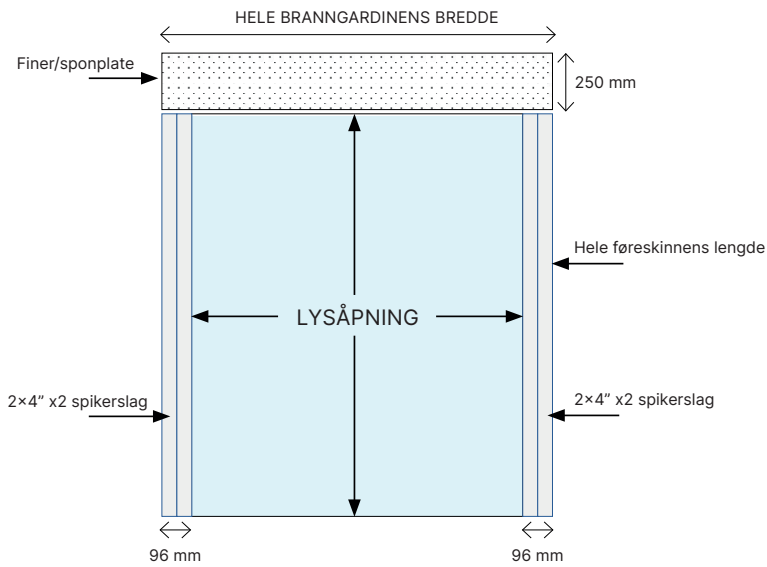

VEIDEDNING FOR SPIKERSLAG I GIPSVEGG TIL BRANNGARDINER

MONTERING PÅ VEGG

FORFRA

FRA SIDEN

SMUGMONTASJE

FRA SIDEN