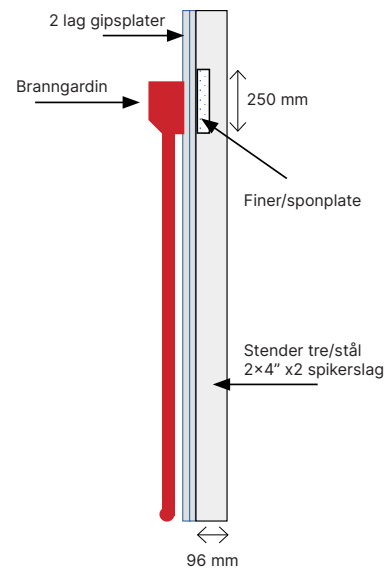

VEIDEDNING FOR SPIKERSLAG I GIPSVEGG TIL BRANNGARDINER

MONTERING PÅ VEGG

FORFRA

FRA SIDEN

SMUGMONTASJE

FRA SIDEN